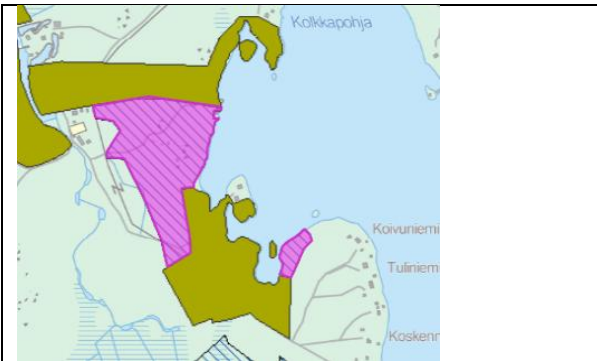

# JOUTSAN POHJOISOSIEN RANTAOSAYLEISKAAVA JA RUTAJÄRVEN RANTAOSAYLEISKAAVAN KUMOAMINEN

## YKSITYISTEN MAANOMISTAJIEN PERUSTAMAT LUONNONSUOJELUALUEET

HAUKKAVUOREN LEHMUSMETSIKKÖ

JOKI-JUSSILAN LUONNONSUOJELUALUE

MUURAHAIKESKEKO

RAUHALAN LUONNONSUOJELUALUE

LAURILAN LUONNONSUOJELUALUE

HIEKKOLA, määräaikainen

LOHIKOSKI

KÄÄRMESUON RAUHOITUSALUE, määräaikainen

HUMALLAMMEN LEHDON LS.ALUE

HIETAJÄRVEN RANNAN LUONNONSUOJELUALUE  
HIETAJÄRVEN METSÄN LUONNONSUOJELUALUE

KESÄNIEMEN LUONNONSUOJELUALUE

KORPISAAREN LUONNONSUOJELUALUE