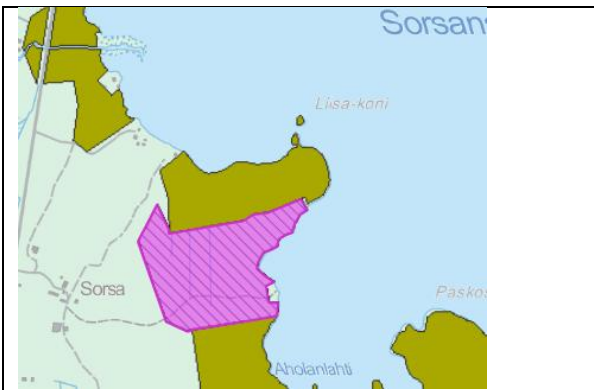

## YKSITYISTEN MAANOMISTAJIEN PERUSTAMAT LUONNONSUOJELUALUEET

HAUKKAVUOREN LEHMUSMETSIKKÖ

JOKI-JUSSILAN LUONNONSUOJELUALUE

MUURAHAIKESKEKO

RAUHALAN LUONNONSUOJELUALUE

LAURILAN LUONNONSUOJELUALUE

HIEKKOLA, määräaikainen

LOHIKOSKI

KÄÄRMESUON RAUHOITUSALUE, määräaikainen

HUMALLAMMEN LEHDON LS.ALUE

HIETAJÄRVEN RANNAN LUONNONSUOJELUALUE  
HIETAJÄRVEN METSÄN LUONNONSUOJELUALUE

KESÄNIEMEN LUONNONSUOJELUALUE

KORPISAAREN LUONNONSUOJELUALUE

KOIVULA 1:N LUONNONSUOJELUALUE

TOIVOLA 1:N LUONNONSUOJELUALUE

SORSARANNAN LUONNONSUOJELUALUE

KIVIKKO

KAUNISRANNAN-SELKÄSAAREN LS.ALUE

ISON HARJUJÄRVEN LS.ALUE

HAAPASUON LUONNONSUOJELUALUE

HAAPALEHDON METSÄT