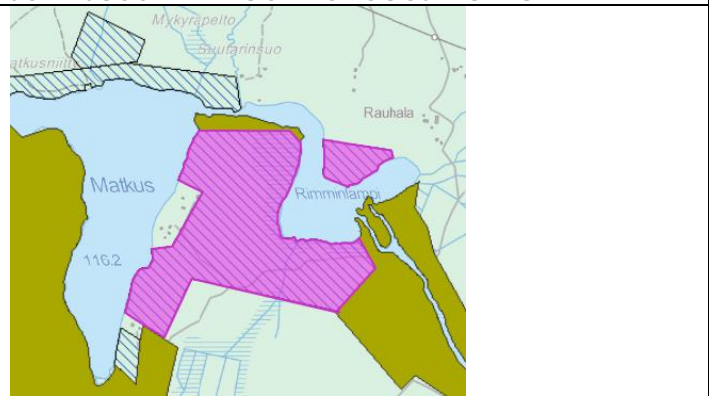

# JOUTSAN POHJOISOSIEN RANTAOSAYLEISKAAVA JA RUTAJÄRVEN RANTAOSAYLEISKAAVAN KUMOAMINEN

## YKSITYISTEN MAANOMISTAJIEN PERUSTAMAT LUONNONSUOJELUALUEET

HAUKKAVUOREN LEHMUSMETSIKKÖ

JOKI-JUSSILAN LUONNONSUOJELUALUE

MUURAHAIKESKEKO

RAUHALAN LUONNONSUOJELUALUE

LAURILAN LUONNONSUOJELUALUE

HIEKKOLA, määräaikainen

LOHIKOSKI

KÄÄRMESUON RAUHOITUSALUE, määräaikainen

HUMALLAMMEN LEHDON LS.ALUE

HIETAJÄRVEN RANNAN LUONNONSUOJELUALUE  
HIETAJÄRVEN METSÄN LUONNONSUOJELUALUE

KESÄNIEMEN LUONNONSUOJELUALUE

KORPISAAREN LUONNONSUOJELUALUE