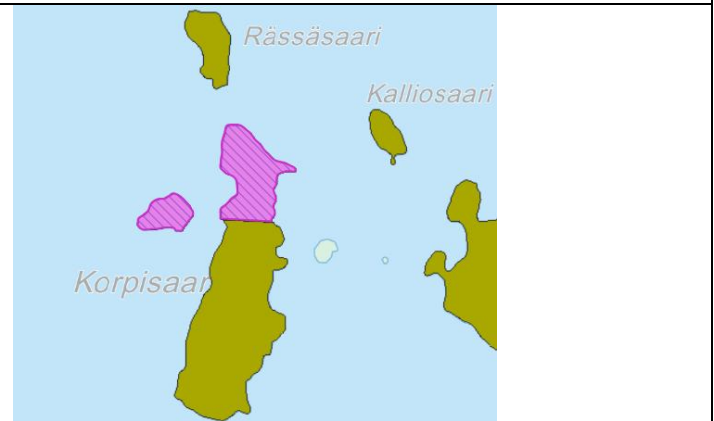

## YKSITYISTEN MAANOMISTAJIEN PERUSTAMAT LUONNONSUOJELUALUEET

HAUKKAVUOREN LEHMUSMETSIKKÖ

JOKI-JUSSILAN LUONNONSUOJELUALUE

MUURAHAIKESKEKO

RAUHALAN LUONNONSUOJELUALUE

LAURILAN LUONNONSUOJELUALUE

HIEKKOLA, määräaikainen

LOHIKOSKI

KÄÄRMESUON RAUHOITUSALUE, määräaikainen

HUMALLAMMEN LEHDON LS.ALUE

HIETAJÄRVEN RANNAN LUONNONSUOJELUALUE  
HIETAJÄRVEN METSÄN LUONNONSUOJELUALUE

KESÄNIEMEN LUONNONSUOJELUALUE

KORPISAAREN LUONNONSUOJELUALUE

KOIVULA 1:N LUONNONSUOJELUALUE

TOIVOLA 1:N LUONNONSUOJELUALUE

SORSARANNAN LUONNONSUOJELUALUE

KIVIKKO

KAUNISRANNAN-SELKÄSAAREN LS.ALUE

ISON HARJUJÄRVEN LS.ALUE

HAAPASUON LUONNONSUOJELUALUE

HAAPALEHDON METSÄT