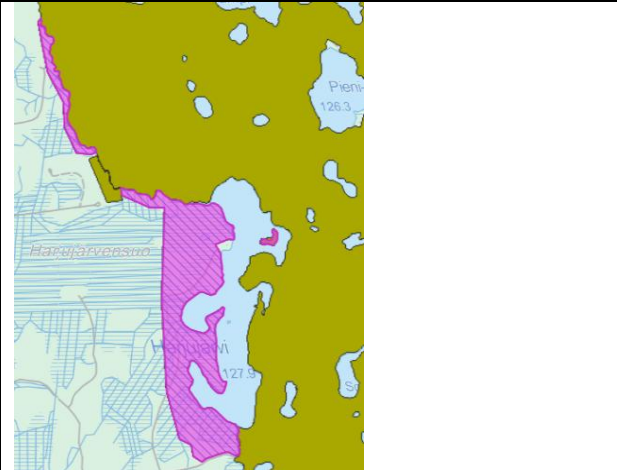

KOIVULA 1:N LUONNONSUOJELUALUE

TOIVOLA 1:N LUONNONSUOJELUALUE

SORSARANNAN LUONNONSUOJELUALUE

KIVIKKO

KAUNISRANNAN-SELKÄSAAREN LS.ALUE

ISON HARJUJÄRVEN LS.ALUE

HAAPASUON LUONNONSUOJELUALUE

HAAPALEHDON METSÄT

VAPON HAAPASUON SUOJELUALUE

RUTAJOEN RANTA-ALUEEN LUONNONSUOJELUALUE