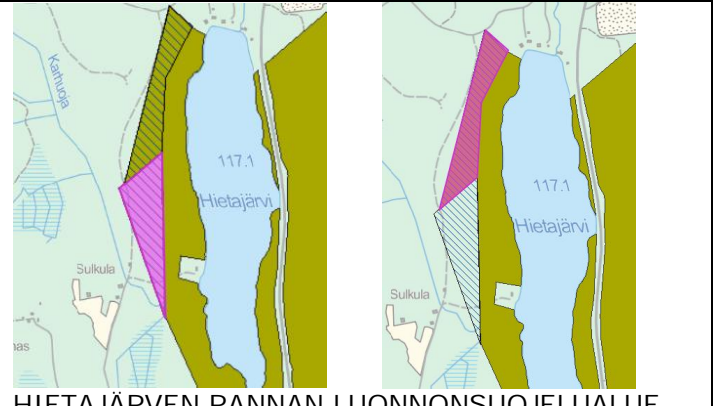

## YKSITYISTEN MAANOMISTAJIEN PERUSTAMAT LUONNONSUOJELUALUEET

HAUKKAVUOREN LEHMUSMETSIKKÖ

JOKI-JUSSILAN LUONNONSUOJELUALUE

MUURAHAIKESKEKO

RAUHALAN LUONNONSUOJELUALUE

LAURILAN LUONNONSUOJELUALUE

HIEKKOLA, määräaikainen

LOHIKOSKI

KÄÄRMESUON RAUHOITUSALUE, määräaikainen

HUMALLAMMEN LEHDON LS.ALUE

HIETAJÄRVEN RANNAN LUONNONSUOJELUALUE  
HIETAJÄRVEN METSÄN LUONNONSUOJELUALUE

KESÄNIEMEN LUONNONSUOJELUALUE

KORPISAAREN LUONNONSUOJELUALUE