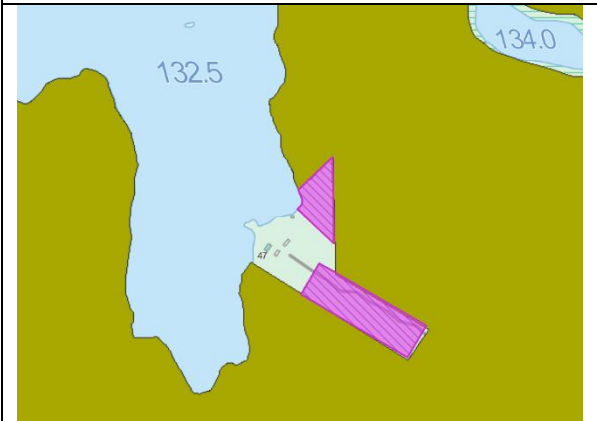

LOHIKOSKI

KÄÄRMESUON RAUHOITUSALUE, määräaikainen

HUMALLAMMEN LEHDON LS.ALUE

HIETAJÄRVEN RANNAN LUONNONSUOJELUALUE  
HIETAJÄRVEN METSÄN LUONNONSUOJELUALUE

KESÄNIEMEN LUONNONSUOJELUALUE

KORPISAAREN LUONNONSUOJELUALUE

KOIVULA 1:N LUONNONSUOJELUALUE

TOIVOLA 1:N LUONNONSUOJELUALUE

SORSARANNAN LUONNONSUOJELUALUE

KIVIKKO

KAUNISRANNAN-SELKÄSAAREN LS.ALUE

ISON HARJUJÄRVEN LS.ALUE

HAAPASUON LUONNONSUOJELUALUE

HAAPALEHDON METSÄT