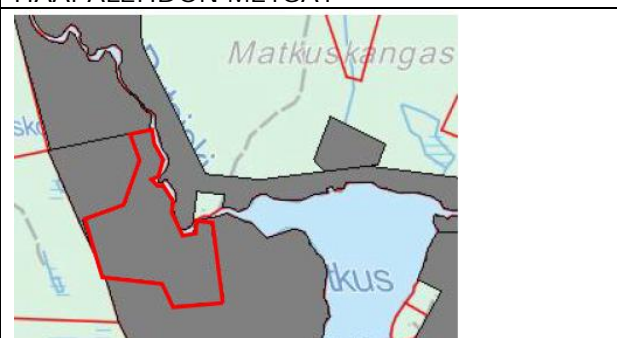

LOHIKOSKI

KÄÄRMESUON RAUHOITUSALUE, määräaikainen

HUMALLAMMEN LEHDON LS.ALUE

HIETAJÄRVEN RANNAN LUONNONSUOJELUALUE  
HIETAJÄRVEN METSÄN LUONNONSUOJELUALUE

KESÄNIEMEN LUONNONSUOJELUALUE

KORPISAAREN LUONNONSUOJELUALUE

KOIVULA 1:N LUONNONSUOJELUALUE

TOIVOLA 1:N LUONNONSUOJELUALUE

SORSARANNAN LUONNONSUOJELUALUE

KIVIKKO

KAUNISRANNAN-SELKÄSAAREN LS.ALUE

ISON HARJUJÄRVEN LS.ALUE

HAAPASUON LUONNONSUOJELUALUE

HAAPALEHDON METSÄT

VAPON HAAPASUON SUOJELUALUE

RUTAJOEN RANTA-ALUEEN LUONNONSUOJELUALUE