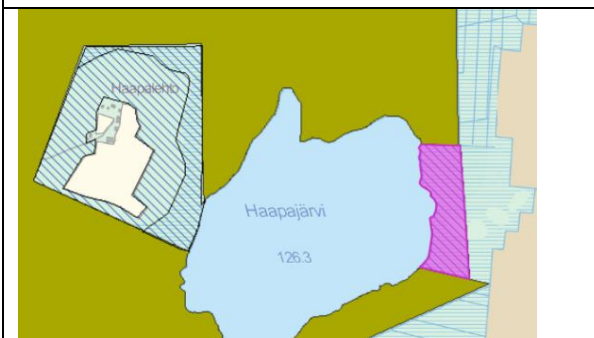

LOHIKOSKI

KÄÄRMESUON RAUHOITUSALUE, määräaikainen

HUMALLAMMEN LEHDON LS.ALUE

HIETAJÄRVEN RANNAN LUONNONSUOJELUALUE  
HIETAJÄRVEN METSÄN LUONNONSUOJELUALUE

KESÄNIEMEN LUONNONSUOJELUALUE

KORPISAAREN LUONNONSUOJELUALUE

KOIVULA 1:N LUONNONSUOJELUALUE

TOIVOLA 1:N LUONNONSUOJELUALUE

SORSARANNAN LUONNONSUOJELUALUE

KIVIKKO

KAUNISRANNAN-SELKÄSAAREN LS.ALUE

ISON HARJUJÄRVEN LS.ALUE

HAAPASUON LUONNONSUOJELUALUE

HAAPALEHDON METSÄT

VAPON HAAPASUON SUOJELUALUE

RUTAJOEN RANTA-ALUEEN LUONNONSUOJELUALUE