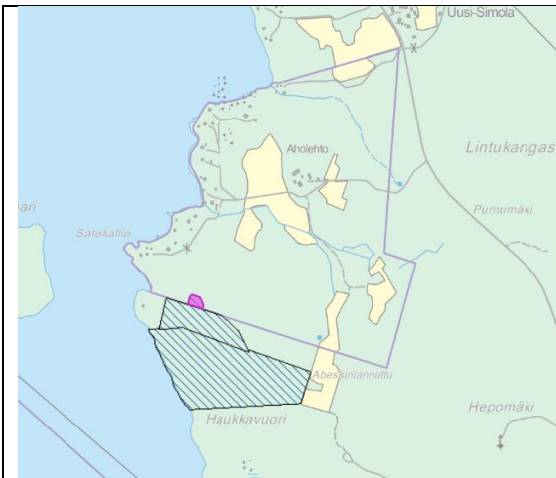

# JOUTSAN POHJOISOSIEN RANTAOSAYLEISKAAVA JA RUTAJÄRVEN RANTAOSAYLEISKAAVAN KUMOAMINEN

## YKSITYISTEN MAANOMISTAJIEN PERUSTAMAT LUONNONSUOJELUALUEET

HAUKKAVUOREN LEHMUSMETSIKKÖ

JOKI-JUSSILAN LUONNONSUOJELUALUE

MUURAHAIKESKEKO

RAUHALAN LUONNONSUOJELUALUE

LAURILAN LUONNONSUOJELUALUE

HIEKKOLA, määräaikainen

LOHIKOSKI

KÄÄRMESUON RAUHOITUSALUE, määräaikainen

HUMALLAMMEN LEHDON LS.ALUE

HIETAJÄRVEN RANNAN LUONNONSUOJELUALUE  
HIETAJÄRVEN METSÄN LUONNONSUOJELUALUE

KESÄNIEMEN LUONNONSUOJELUALUE

KORPISAAREN LUONNONSUOJELUALUE