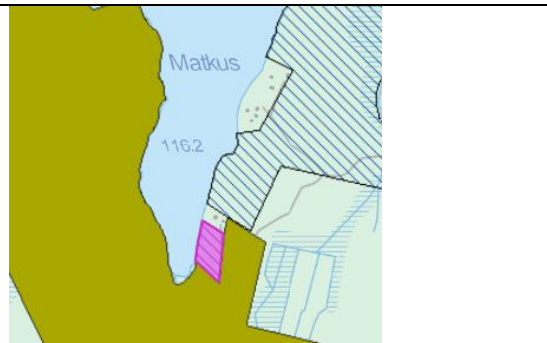

# JOUTSAN POHJOISOSIEN RANTAOSAYLEISKAAVA JA RUTAJÄRVEN RANTAOSAYLEISKAAVAN KUMOAMINEN

## YKSITYISTEN MAANOMISTAJIEN PERUSTAMAT LUONNONSUOJELUALUEET

HAUKKAVUOREN LEHMUSMETSIKKÖ

JOKI-JUSSILAN LUONNONSUOJELUALUE

MUURAHAIKESKEKO

RAUHALAN LUONNONSUOJELUALUE

LAURILAN LUONNONSUOJELUALUE

HIEKKOLA, määräaikainen

LOHIKOSKI

KÄÄRMESUON RAUHOITUSALUE, määräaikainen

HUMALLAMMEN LEHDON LS.ALUE

HIETAJÄRVEN RANNAN LUONNONSUOJELUALUE  
HIETAJÄRVEN METSÄN LUONNONSUOJELUALUE

KESÄNIEMEN LUONNONSUOJELUALUE

KORPISAAREN LUONNONSUOJELUALUE