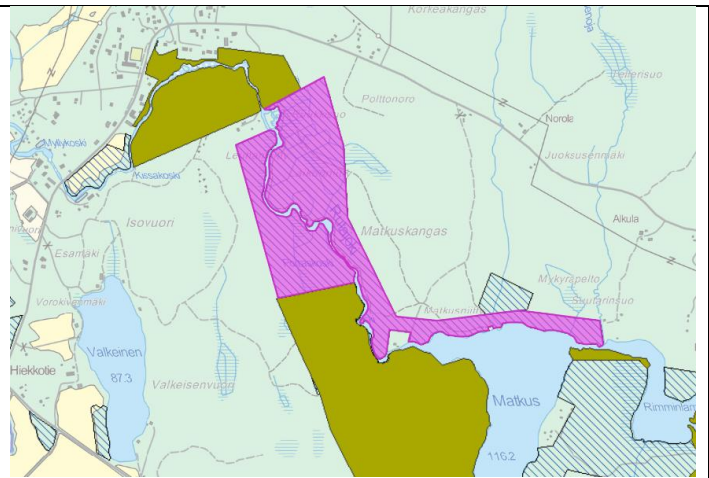

# JOUTSAN POHJOISOSIEN RANTAOSAYLEISKAAVA JA RUTAJÄRVEN RANTAOSAYLEISKAAVAN KUMOAMINEN

## YKSITYISTEN MAANOMISTAJIEN PERUSTAMAT LUONNONSUOJELUALUEET

HAUKKAVUOREN LEHMUSMETSIKKÖ

JOKI-JUSSILAN LUONNONSUOJELUALUE

MUURAHAIKESKEKO

RAUHALAN LUONNONSUOJELUALUE

LAURILAN LUONNONSUOJELUALUE

HIEKKOLA, määräaikainen