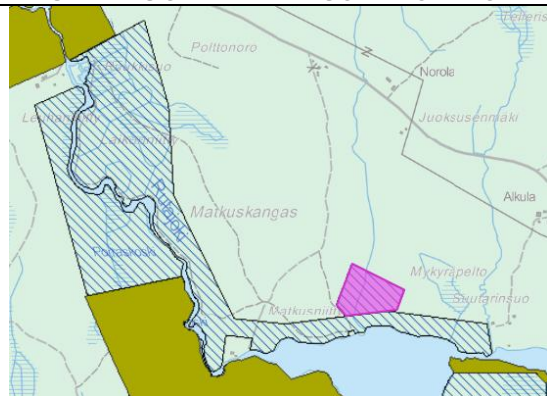

# JOUTSAN POHJOISOSIEN RANTAOSAYLEISKAAVA JA RUTAJÄRVEN RANTAOSAYLEISKAAVAN KUMOAMINEN

## YKSITYISTEN MAANOMISTAJIEN PERUSTAMAT LUONNONSUOJELUALUEET

HAUKKAVUOREN LEHMUSMETSIKKÖ

JOKI-JUSSILAN LUONNONSUOJELUALUE

MUURAHAIKESKEKO

RAUHALAN LUONNONSUOJELUALUE

LAURILAN LUONNONSUOJELUALUE

HIEKKOLA, määräaikainen

LOHIKOSKI

KÄÄRMESUON RAUHOITUSALUE, määräaikainen

HUMALLAMMEN LEHDON LS.ALUE

HIETAJÄRVEN RANNAN LUONNONSUOJELUALUE  
HIETAJÄRVEN METSÄN LUONNONSUOJELUALUE

KESÄNIEMEN LUONNONSUOJELUALUE

KORPISAAREN LUONNONSUOJELUALUE