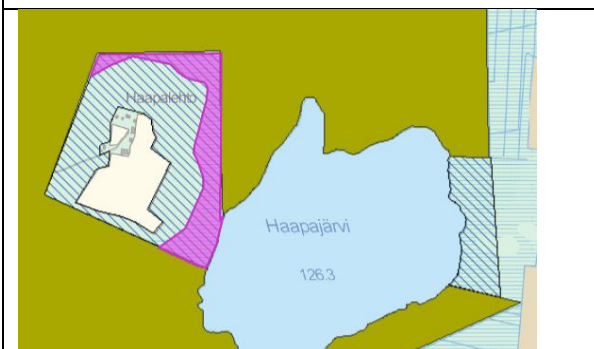

LOHIKOSKI

KÄÄRMESUON RAUHOITUSALUE, määräaikainen

HUMALLAMMEN LEHDON LS.ALUE

HIETAJÄRVEN RANNAN LUONNONSUOJELUALUE  
HIETAJÄRVEN METSÄN LUONNONSUOJELUALUE

KESÄNIEMEN LUONNONSUOJELUALUE

KORPISAAREN LUONNONSUOJELUALUE

KOIVULA 1:N LUONNONSUOJELUALUE

TOIVOLA 1:N LUONNONSUOJELUALUE

SORSARANNAN LUONNONSUOJELUALUE

KIVIKKO

KAUNISRANNAN-SELKÄSAAREN LS.ALUE

ISON HARJUJÄRVEN LS.ALUE

HAAPASUON LUONNONSUOJELUALUE

HAAPALEHDON METSÄT

VAPON HAAPASUON SUOJELUALUE

RUTAJOEN RANTA-ALUEEN LUONNONSUOJELUALUE