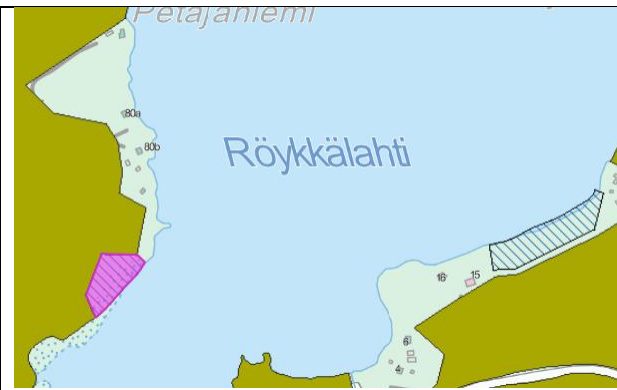

## YKSITYISTEN MAANOMISTAJIEN PERUSTAMAT LUONNONSUOJELUALUEET

HAUKKAVUOREN LEHMUSMETSIKKÖ

JOKI-JUSSILAN LUONNONSUOJELUALUE

MUURAHAIKESKEKO

RAUHALAN LUONNONSUOJELUALUE

LAURILAN LUONNONSUOJELUALUE

HIEKKOLA, määräaikainen

LOHIKOSKI

KÄÄRMESUON RAUHOITUSALUE, määräaikainen

HUMALLAMMEN LEHDON LS.ALUE

HIETAJÄRVEN RANNAN LUONNONSUOJELUALUE  
HIETAJÄRVEN METSÄN LUONNONSUOJELUALUE

KESÄNIEMEN LUONNONSUOJELUALUE

KORPISAAREN LUONNONSUOJELUALUE

KOIVULA 1:N LUONNONSUOJELUALUE

TOIVOLA 1:N LUONNONSUOJELUALUE

SORSARANNAN LUONNONSUOJELUALUE

KIVIKKO

KAUNISRANNAN-SELKÄSAAREN LS.ALUE

ISON HARJUJÄRVEN LS.ALUE

HAAPASUON LUONNONSUOJELUALUE

HAAPALEHDON METSÄT