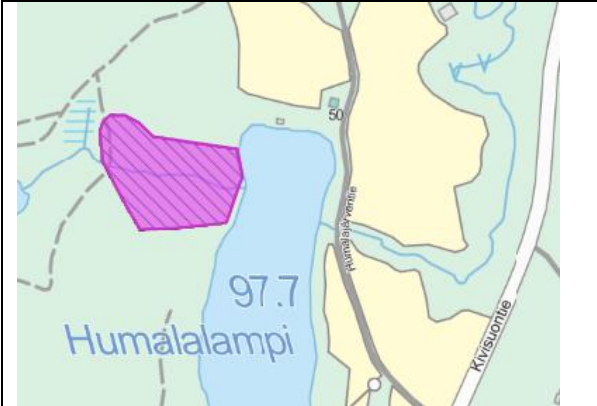

## YKSITYISTEN MAANOMISTAJIEN PERUSTAMAT LUONNONSUOJELUALUEET

HAUKKAVUOREN LEHMUSMETSIKKÖ

JOKI-JUSSILAN LUONNONSUOJELUALUE

MUURAHAIKESKEKO

RAUHALAN LUONNONSUOJELUALUE

LAURILAN LUONNONSUOJELUALUE

HIEKKOLA, määräaikainen

LOHIKOSKI

KÄÄRMESUON RAUHOITUSALUE, määräaikainen

HUMALLAMMEN LEHDON LS.ALUE

HIETAJÄRVEN RANNAN LUONNONSUOJELUALUE  
HIETAJÄRVEN METSÄN LUONNONSUOJELUALUE

KESÄNIEMEN LUONNONSUOJELUALUE

KORPISAAREN LUONNONSUOJELUALUE