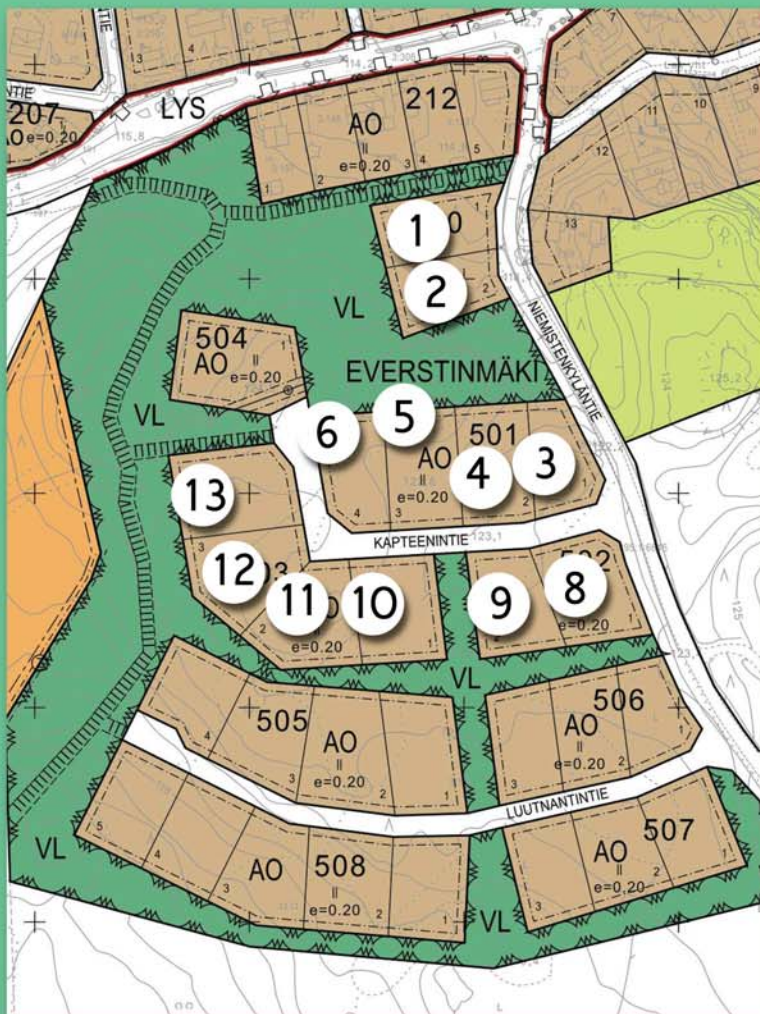

### EVERSTINMÄKI

Joutsa Everstinmäki

Nro	Osoite	Kiinteistötunnus	Käyttötarkoitus	Pinta-ala m <sup>2</sup>	Rakennusoikeus k-m <sup>2</sup>	Hinta €
1	Niemistenkyläntie 4	172-402-3-351 (Pihka)	AO	1690	338	7 070 €
2	Niemistenkyläntie 6	172-402-3-352 (Säilä)	AO	1557	311	6 671 €
3	Kapteenintie 2	172-402-3-353 (Raate)	AO	1423	285	6 269 €
4	Kapteenintie 4	172-402-3-354 (Ahjo)	AO	1890	378	7 670 €
5	Kapteenintie 6	172-402-3-355 (Halla)	AO	1875	375	7 625 €
6	Kapteenintie 8	172-402-3-356 (Routa)	AO	1675	335	7 025 €
8	Kapteenintie 1	172-402-3-357 (Tervas)	AO	1945	389	7 835 €
9	Kapteenintie 3	172-402-3-358 (Aura)	AO	1716	343	7 148 €
10	Kapteenintie 5	172-402-3-359 (Sisu)	AO	1961	392	7 883 €
11	Kapteenintie 7	172-402-3-360 (Sarastus)	AO	1984	397	7 952 €
12	Kapteenintie 9	172-402-3-361 (Kiilla)	AO	1940	388	7 820 €
13	Kapteenintie 11	172-402-3-362 (Salpa)	AO	2194	439	8 582 €