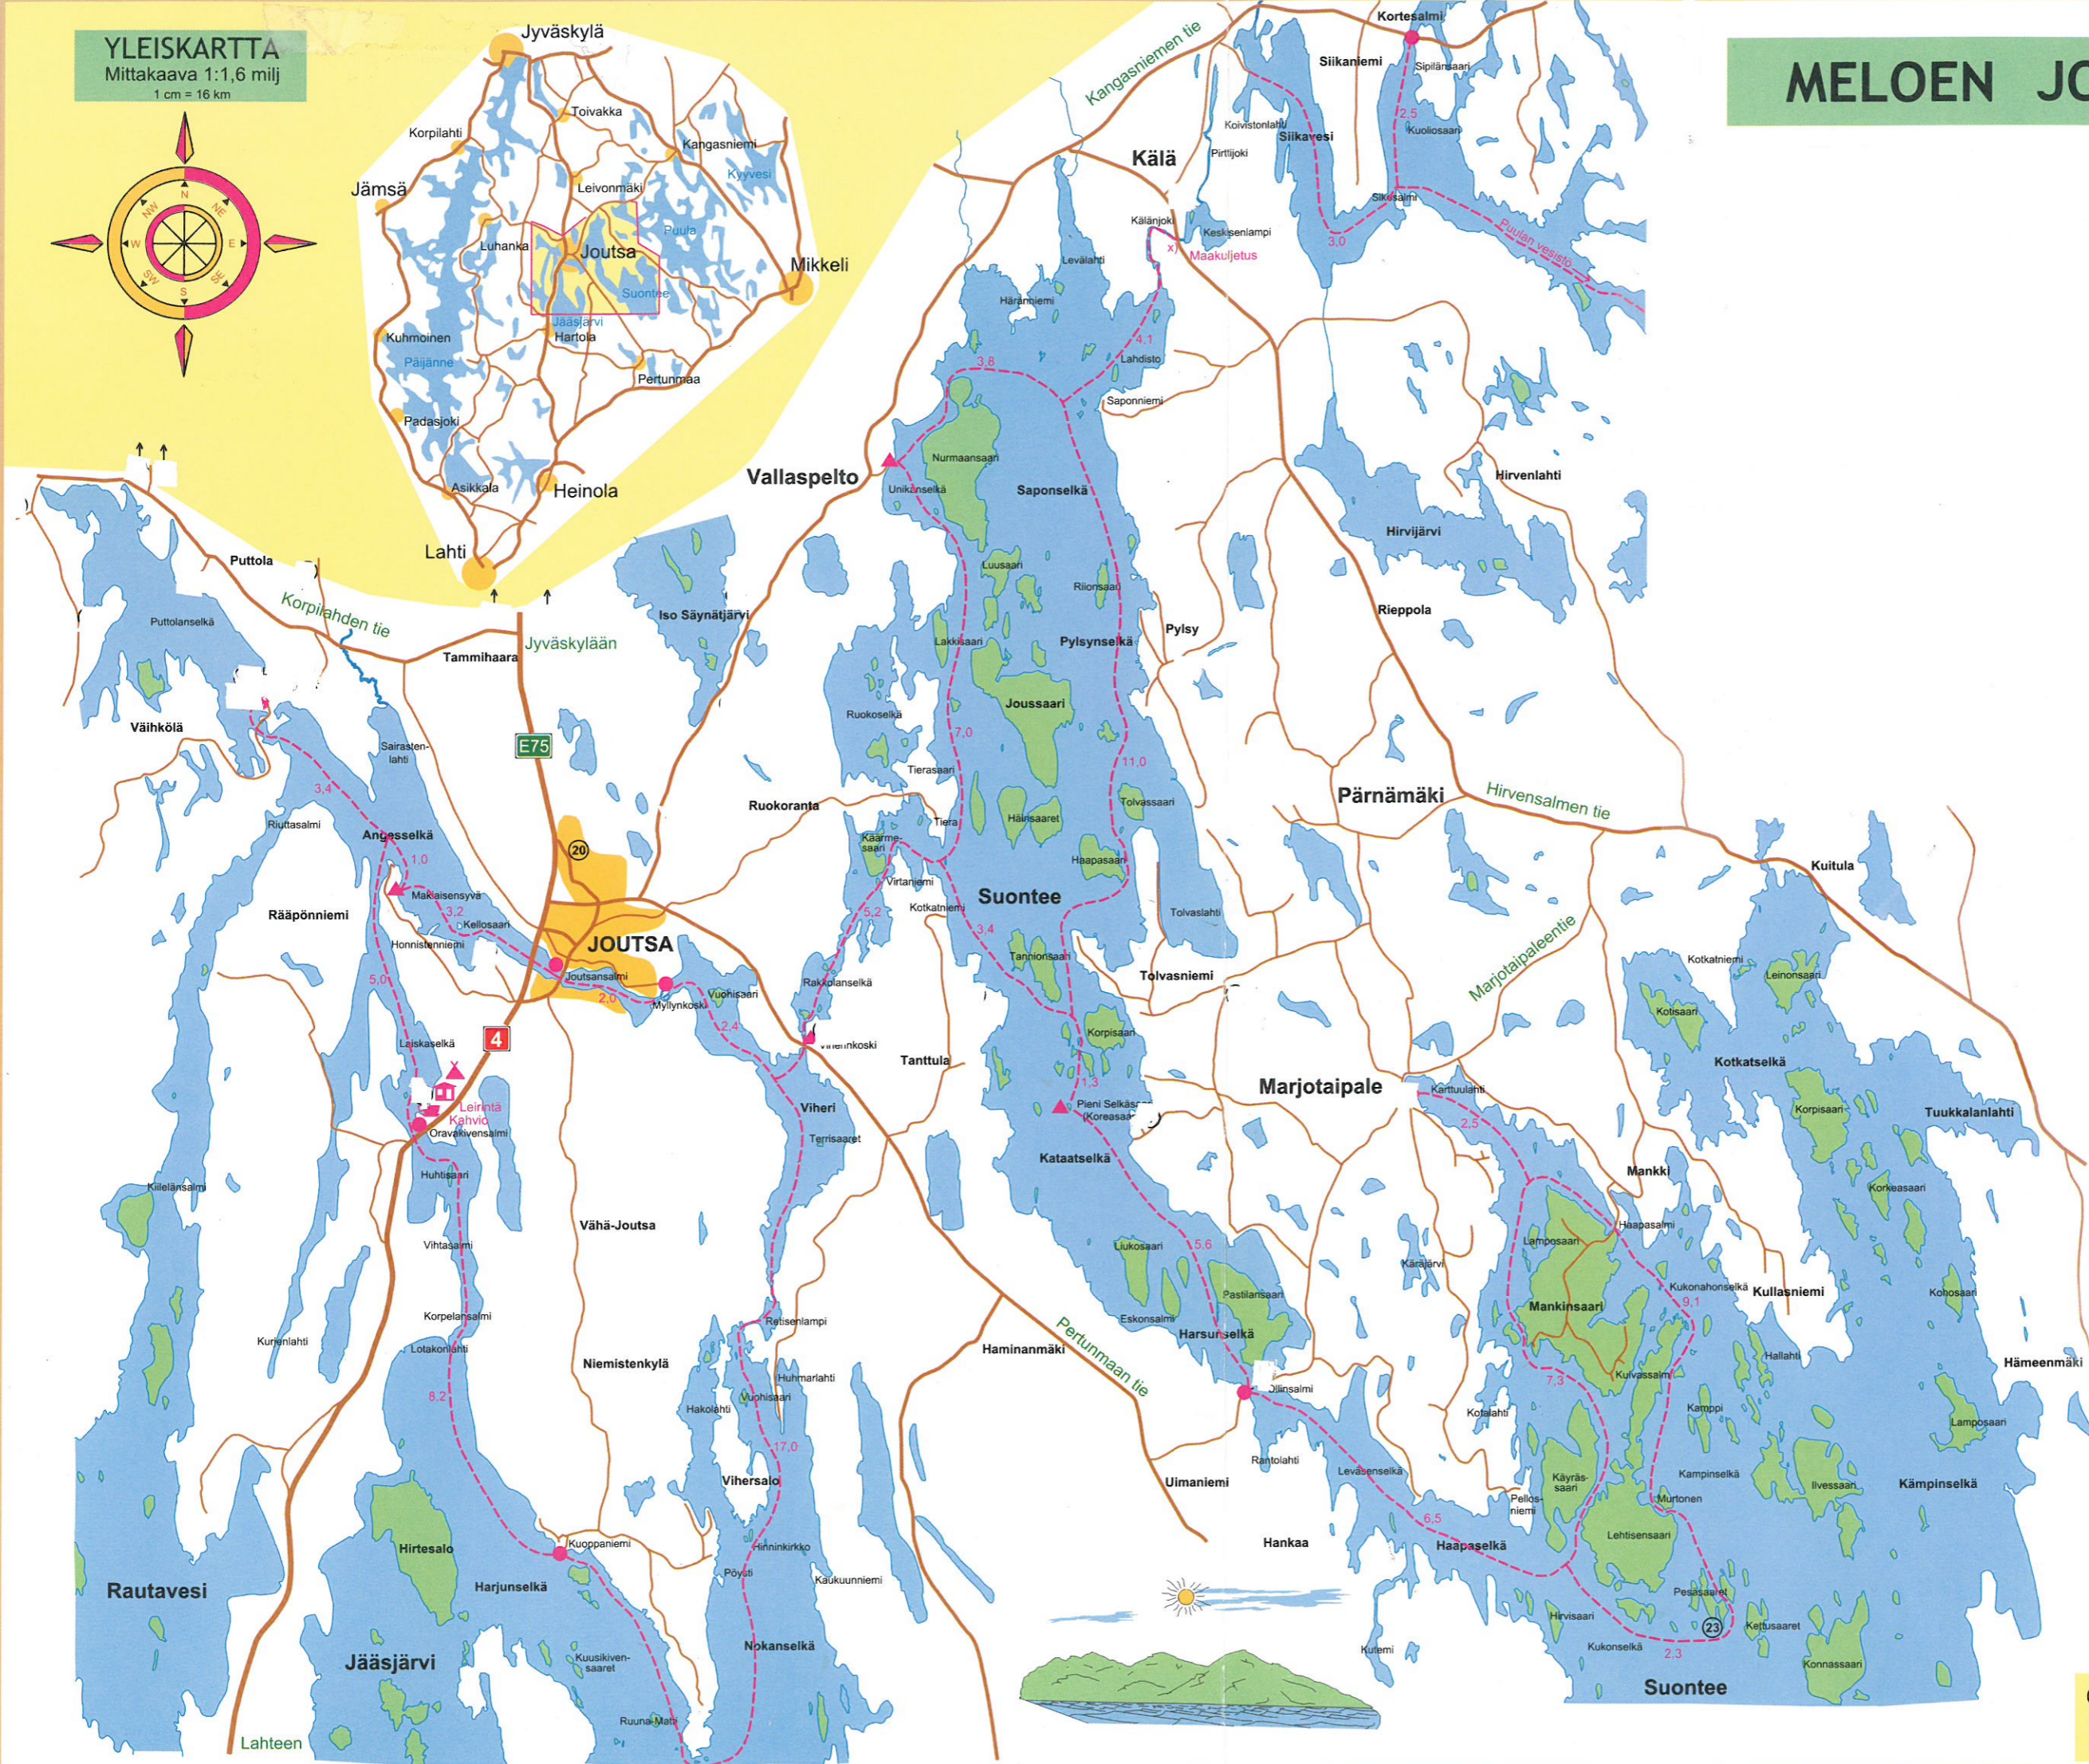

YLEISKARTTA
Mittakaava 1:1,6 milj
1 cm = 16 km

MELOEN JOUTSASSA

- Selitykset:**
- ▲ laavu / keittokatos
 - rantaautumispaikka
 - /— ohjeellinen melontareitti ja pituus kilometreinä
 - x)

0 1 2 3 4 5 km
Mittakaava 1:100 000 1 cm = 1 km