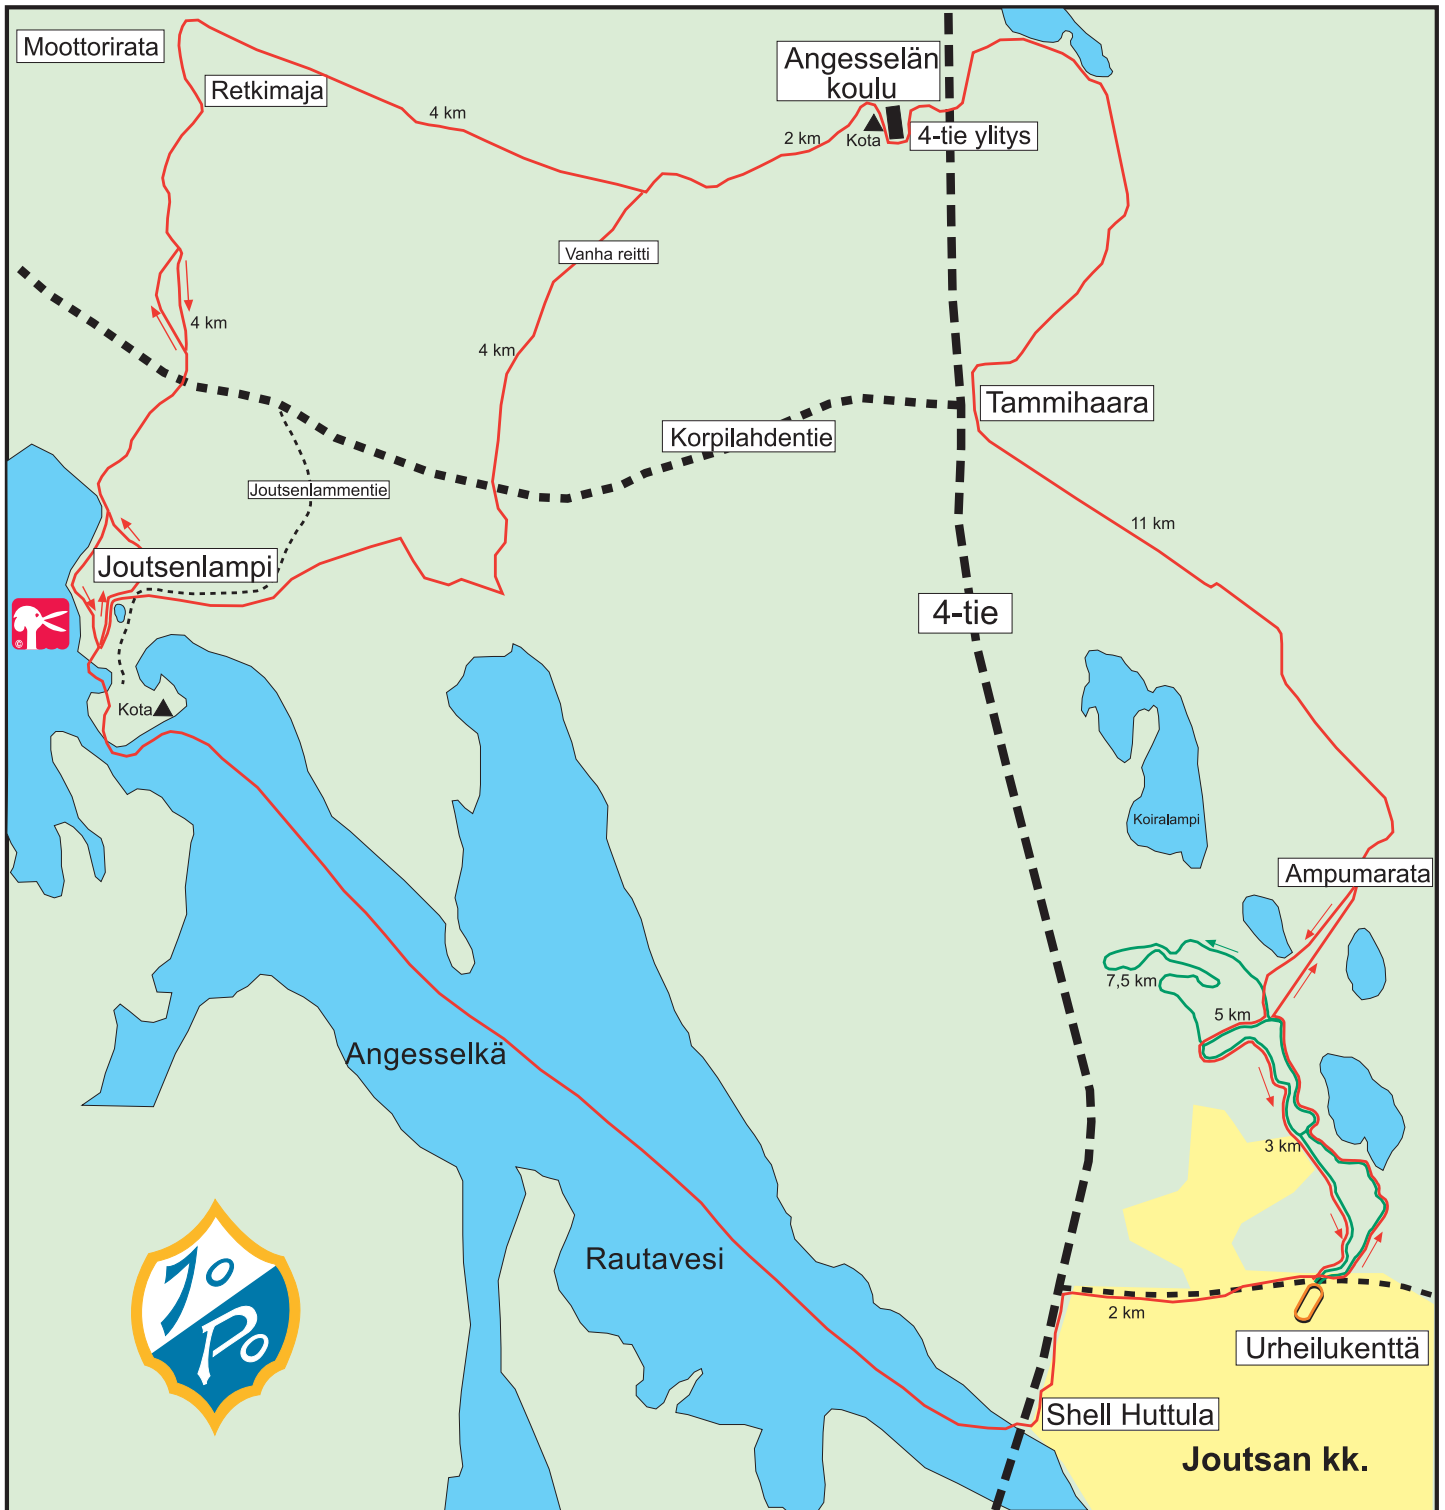

JOUTSAN LATUVERKKKO

Retkimaja	4 km
latujen risteys (vanha latu)	8 km
Risteys - Joutsenlampi	4 km
Risteys Angesselän kota	2 km
Jäälatu Huttula	7 km
Huttula - urheilukenttä	2 km