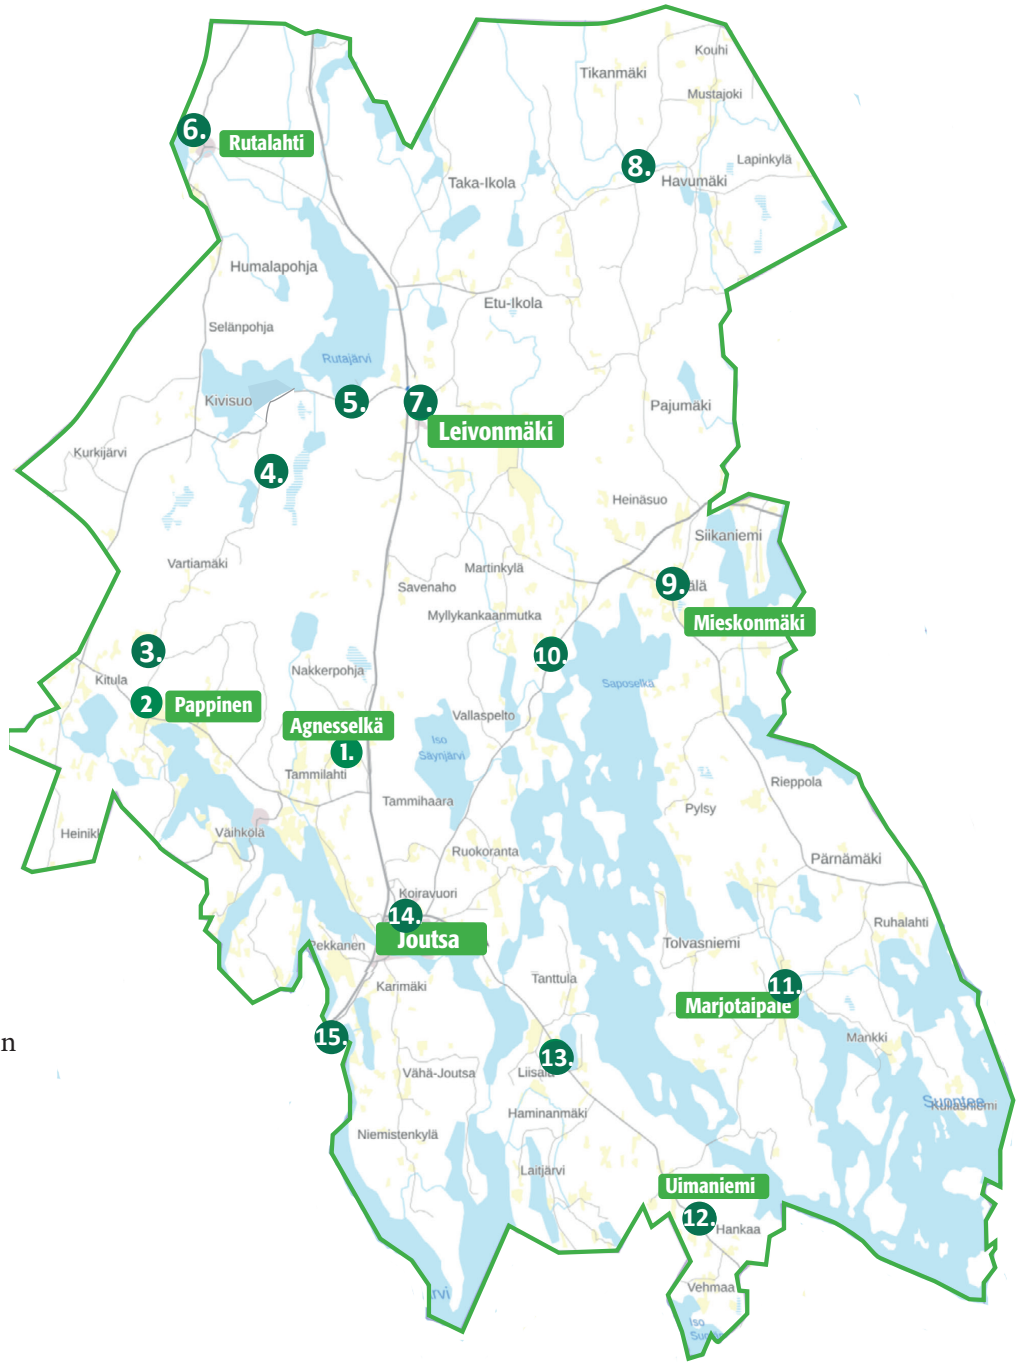

# Joutsan postilaatikkopyöräily 2026

[www.joutsa.fi/vapaa-aika/liikuntapaikat/postilaatikkopyoraily2026/](http://www.joutsa.fi/vapaa-aika/liikuntapaikat/postilaatikkopyoraily2026/)

## Postilaatikkopyöräilyn laatikot löytyvät seuraavista kohteista:

1. Angesselkä: Angeskota, Angesseläntie 91
2. Pappinen: Pappisen kyläyhdistyksen ilmoitustaulu, Vartiamäentie 3
3. Tammimäen näkötorni, Tammimäentie 349
4. Leivonmäen kansallispuisto: Kirveslammen parkkipaikka, Vartiamäentie 1073
5. Haapasuon lintukosteikko, Haapasuontie
6. Rutalahti: Letkaliiteri, Koskelantie 56
7. Leivonmäen kylä: Hyvän mielen kyläkaupan edustalla olevan lipputangon luona, Leivonmäentie 11
8. Havumäki, Lapintie 1
9. Mieskonmäki: Mieskonmäen kylätalon tienhaarassa olevan infotaulun luona, Hirvensalmentie 193
10. Café Meijerinliiteri: Meijerinliiterin tienhaara, Kangasniementie 1052
11. Maapirtti: kierrätyspisteen kulma, Marjotaipaleentie 964
12. Hankaan erätalo: pihassa kodan seinustalla, Pertunmaantie 1730
13. Pynnölä: Pertunmaantie 912, TuoTuon risteyksen läheisyydessä tien varressa bussipysäkillä
14. Joutsan urheilukenttä: ilmoitustaulu, Tapiontie
15. Oravakivi, Köysitien eteläpää